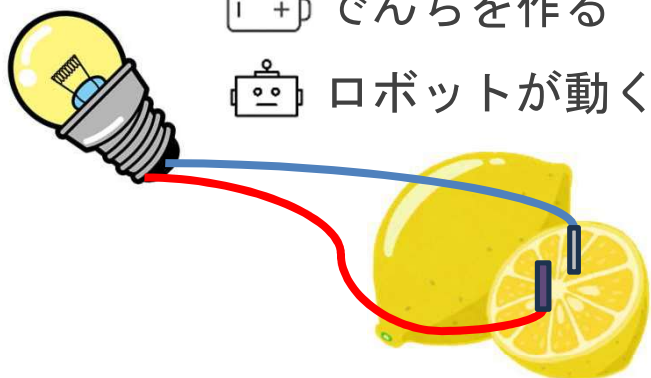

interactive
Media Design Lab

時間
-Time-

1回目 10:00~10:30 (30分)

2回目 16:40~17:20 (40分)

定員
-Capacity-

10名

内容 -About-

- くだもの きんぞくばん つか でんき
果物と金属板を使って電気でモータ
を稼働させ、エネルギーの生産から
しょうひ まな ぶか
消費について学びを深めよう。
- ペンギンロボットへえさやり体験に
より「いのち」への理解を深めよう。
- Let's learn more about energy production
and consumption by running a motor
with electricity made from fruits and
metal plates.
- Let's deepen our understanding of "life"
through the experience of feeding the
penguin robot.